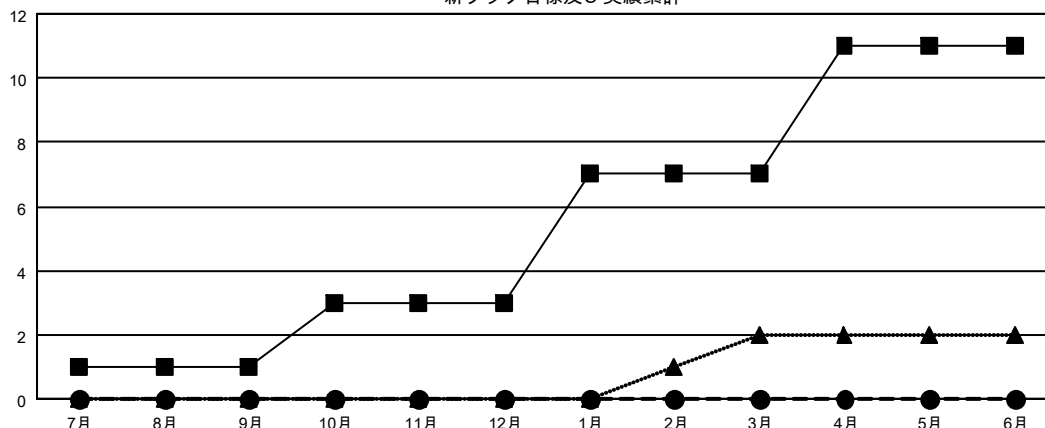

GMT MONTHLY MEMBERSHIP PROGRESS REPORT

Results as of: 10/31/2019

Multiple District 333

LOCATION: JAPAN

GMT: OPEN

GMT会則地域 5 - J

クラブ				名			
結果: 2019-2020				結果: 2019-2020			
四半期	新クラブ目標	新クラブ	解散クラブ	四半期	会員純増目標	会員増強実績	退会者(転籍を含む)実際
7月/8月/9月	1	0	0	7月/8月/9月	185	365	263
10月/11月/12月	2	0	0	10月/11月/12月	245	56	144
1月/2月/3月	4	0	0	1月/2月/3月	325	0	0
4月/5月/6月	4	0	0	4月/5月/6月	305	0	0

新クラブ目標及び実績累計

会員目標及び実績累計

解散クラブ: 0	181 CLUBS OF 381 一名以上の新会員を登録	男女別
退会者		男性 10,713 (74.24%)
物故会員 35	会員累計データを見るには、ここをクリック	女性 3,718 (25.76%)
クラブ解散 0		世帯主/家族会員合計 6,090
その他 372		国際会費半額の家族会員 3,406
合計 407		