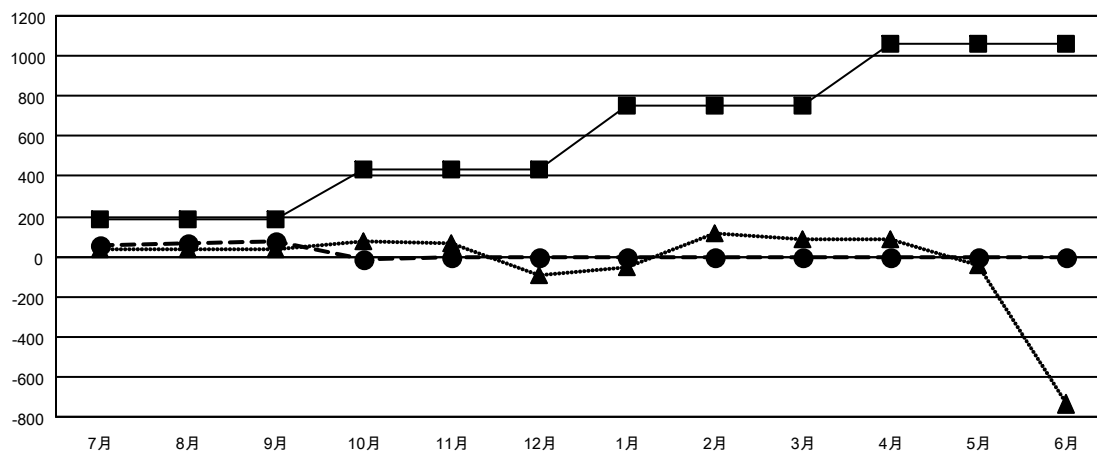

GMT MONTHLY MEMBERSHIP PROGRESS REPORT

Results as of: 10/31/2019

Multiple District 333

LOCATION: JAPAN

GMT: OPEN

GMT会則地域 5 - J

クラブ				名			
結果: 2019-2020				結果: 2019-2020			
四半期	新クラブ目標	新クラブ	解散クラブ	四半期	会員純増目標	会員増強実績	退会者(転籍を含む)実際
7月/8月/9月	1	0	0	7月/8月/9月	185	365	263
10月/11月/12月	2	0	0	10月/11月/12月	245	56	144
1月/2月/3月	4	0	0	1月/2月/3月	325	0	0
4月/5月/6月	4	0	0	4月/5月/6月	305	0	0

新クラブ目標及び実績累計

会員目標及び実績累計

解散クラブ: 0	181 CLUBS OF 381 一名以上の新会員を登録	男女別
退会者		男性 10,713 (74.24%)
物故会員 35	会員累計データを見るには、ここをクリック	女性 3,718 (25.76%)
クラブ解散 0		世帯主/家族会員合計 6,090
その他 372		国際会費半額の家族会員 3,406
合計 407		